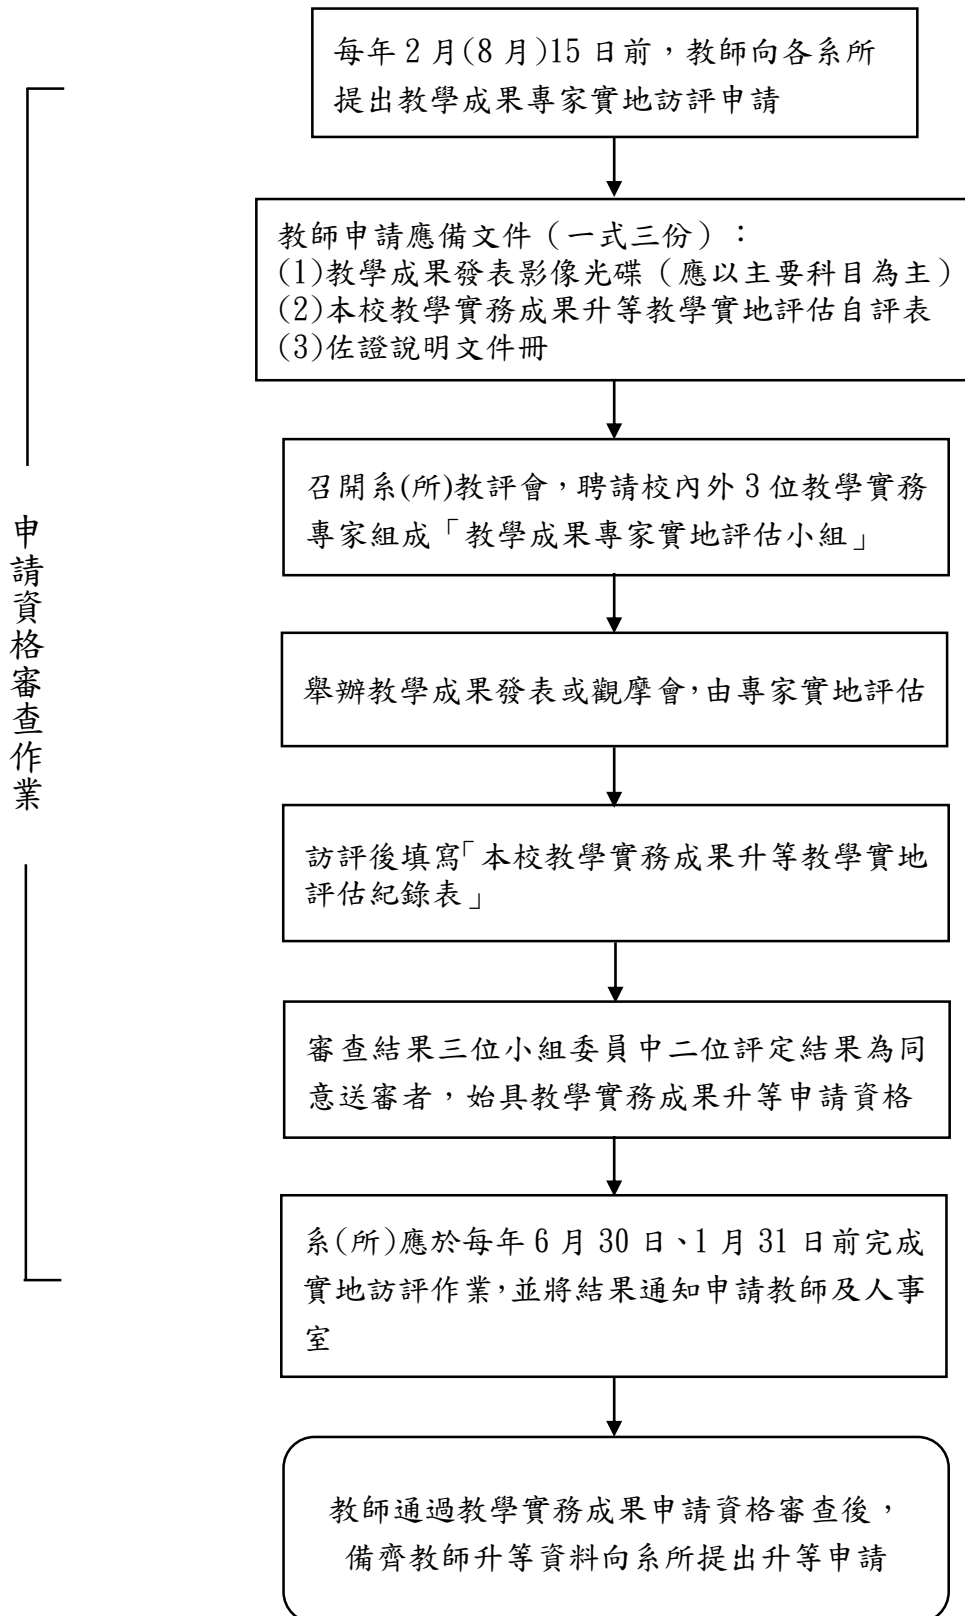

國立臺南大學教學實務成果升等審查流程

升等審查作業